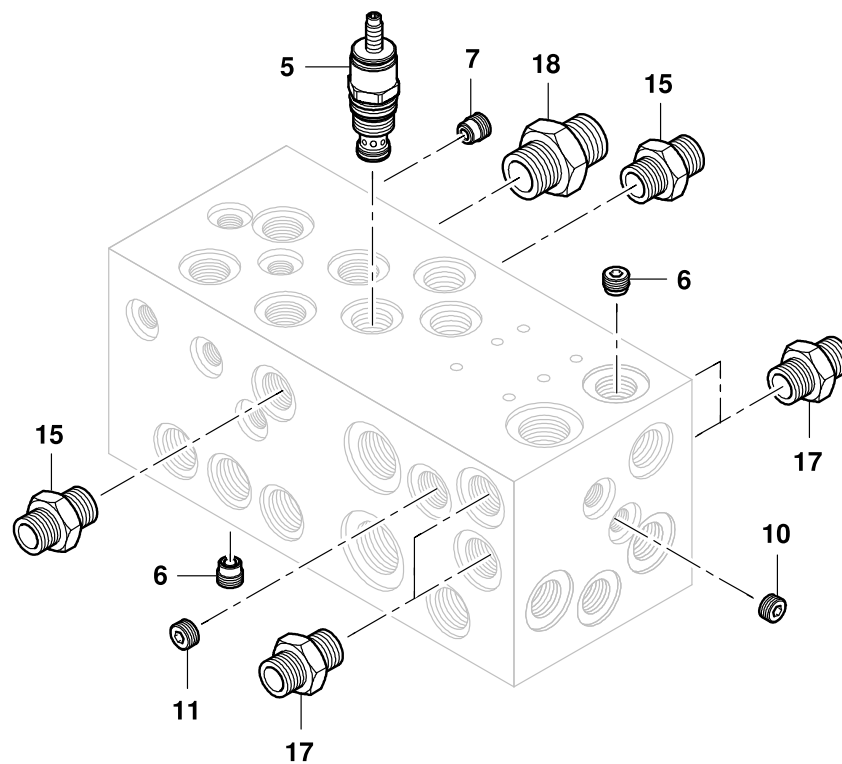

GROVE

STEUERBLOCK VENTILKOMBINATION
CONTROL BLOCK

BILDTAFEL
PICTORIAL DISPLAY

GMK 3050
BE 600
G 786

11.12

3216666-ETL B

1/3

3216666-B-BL01-1112-0000

GROVESTEUERBLOCK VENTILKOMBINATION
CONTROL BLOCKBILDТАFEL
PICTORIAL DISPLAY**GMK 3050**
BE 600
G 786

11.12

3216666-ETL B

2/3

GROVE[®]STEUERBLOCK VENTILKOMBINATION
CONTROL BLOCKBILDТАFEL
PICTORIAL DISPLAY**GMK 3050**
BE 600
G 786

11.12

321666-ETL B

3/3