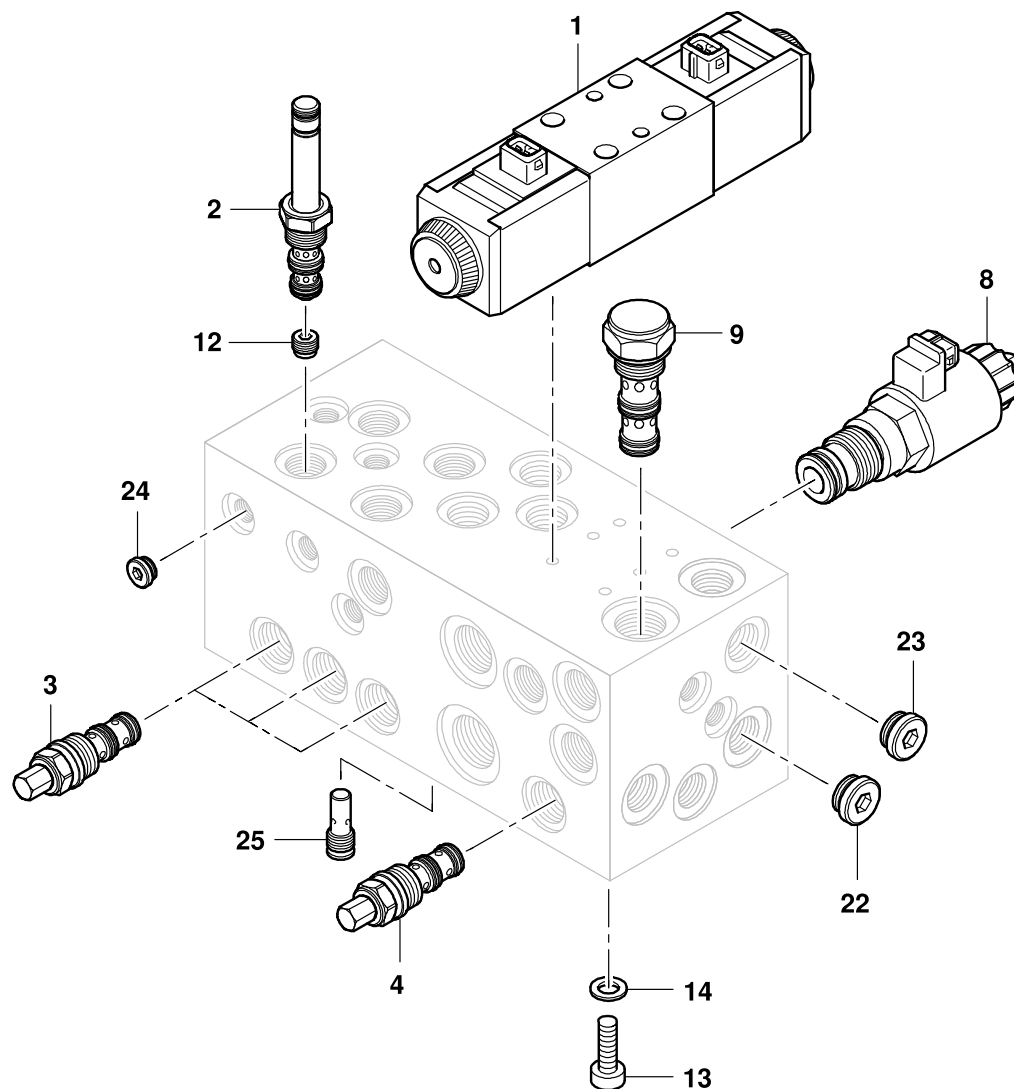

GROVE

STEUERBLOCK VENTILKOMBINATION
CONTROL BLOCK

BILDTAFEL
PICTORIAL DISPLAY

GMK 3050
BE 600
G 786

11.12

3216666-ETL B

1/3

3216666-B-BL01-1112-0000

GROVESTEUERBLOCK VENTILKOMBINATION
CONTROL BLOCKBILDТАFEL
PICTORIAL DISPLAY**GMK 3050**
BE 600
G 786

11.12

3216666-ETL B

2/3

GROVE[®]STEUERBLOCK VENTILKOMBINATION
CONTROL BLOCKBILDТАFEL
PICTORIAL DISPLAY**GMK 3050**
BE 600
G 786

11.12

321666-ETL B

3/3